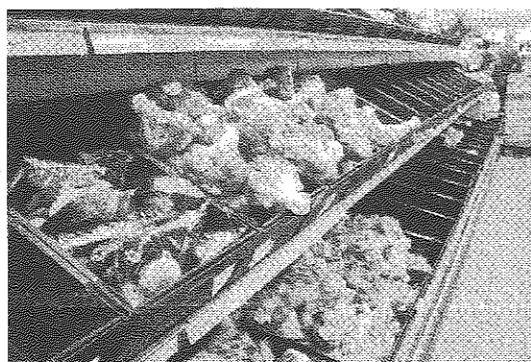

2004環境特集①

野菜や果物は無駄のないばら売り=ドイツのスーパー

店のレジ袋は有料

■1個単位で無駄なく購入

ドイツでは数店のスーパーや駅の売店で買い物をした。注目されたのは、日本では無料でくれるレジ袋が有料だったこと。大手チェーン「ALDI」でレジ袋を「購入」したところ、0.09ギ(日本円で約13円=消費税16%含む)だった。一緒に買ったガムは、食品として消費税は7%に軽減されていた。買い物客の多くは持参した袋(マ

レジ前で売られているレジ袋=ドイツ

イバッグ)に商品を詰め込んでいたが、有料レジ袋を持ち歩いている人もある程度見られた。店や買い物客によって、レジ袋の利用に差があった。

多くのスーパーの店頭では、野菜や果物は、日本のようにビニール袋に入れてまとめ売りされているのではなく、1個単位のばら売りをしている。ハムや肉類も1枚から買えるようになっていた。必要な量だけ購入でき、無駄をなくしている。

デンマークのスーパーではビニール袋に入った野菜が売られていた

イチゴを入れた紙容器=ドイツ

■環境負荷の少ない紙製容器

イチゴを手にとると、容器は紙製。日本で使っている透明なプラスチック容器は見当たらない。卵もばらか、紙製パックで売られていた。

ドイツは、包装容器廃棄物の収集・リサイクルに、生産者責任制度が導入されている。容器の材料種別に差別化された従量料金が設定されていて、環境負荷の大きいプラスチックは、紙に比べて数倍の負担金が生じる仕組み。この結果、メーカー側は環境負荷の少ない材質、軽量化した包装容器に転換している。